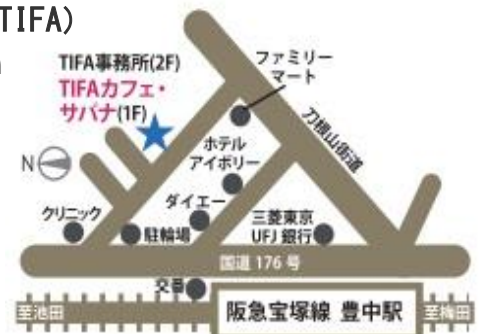

♥ おいしいランチをご用意してお待ちしております。

もうしこ とくていひえいり かつどうほうじん こくさいこうりゅう かい
お申込み： 特定非営利活動法人 国際交流の会とよなか (TIFA)
Toyonaka International Friendship Association
Tel& Fax: 06-6840-1014
e-mail: tifa99@nifty.ne.jp